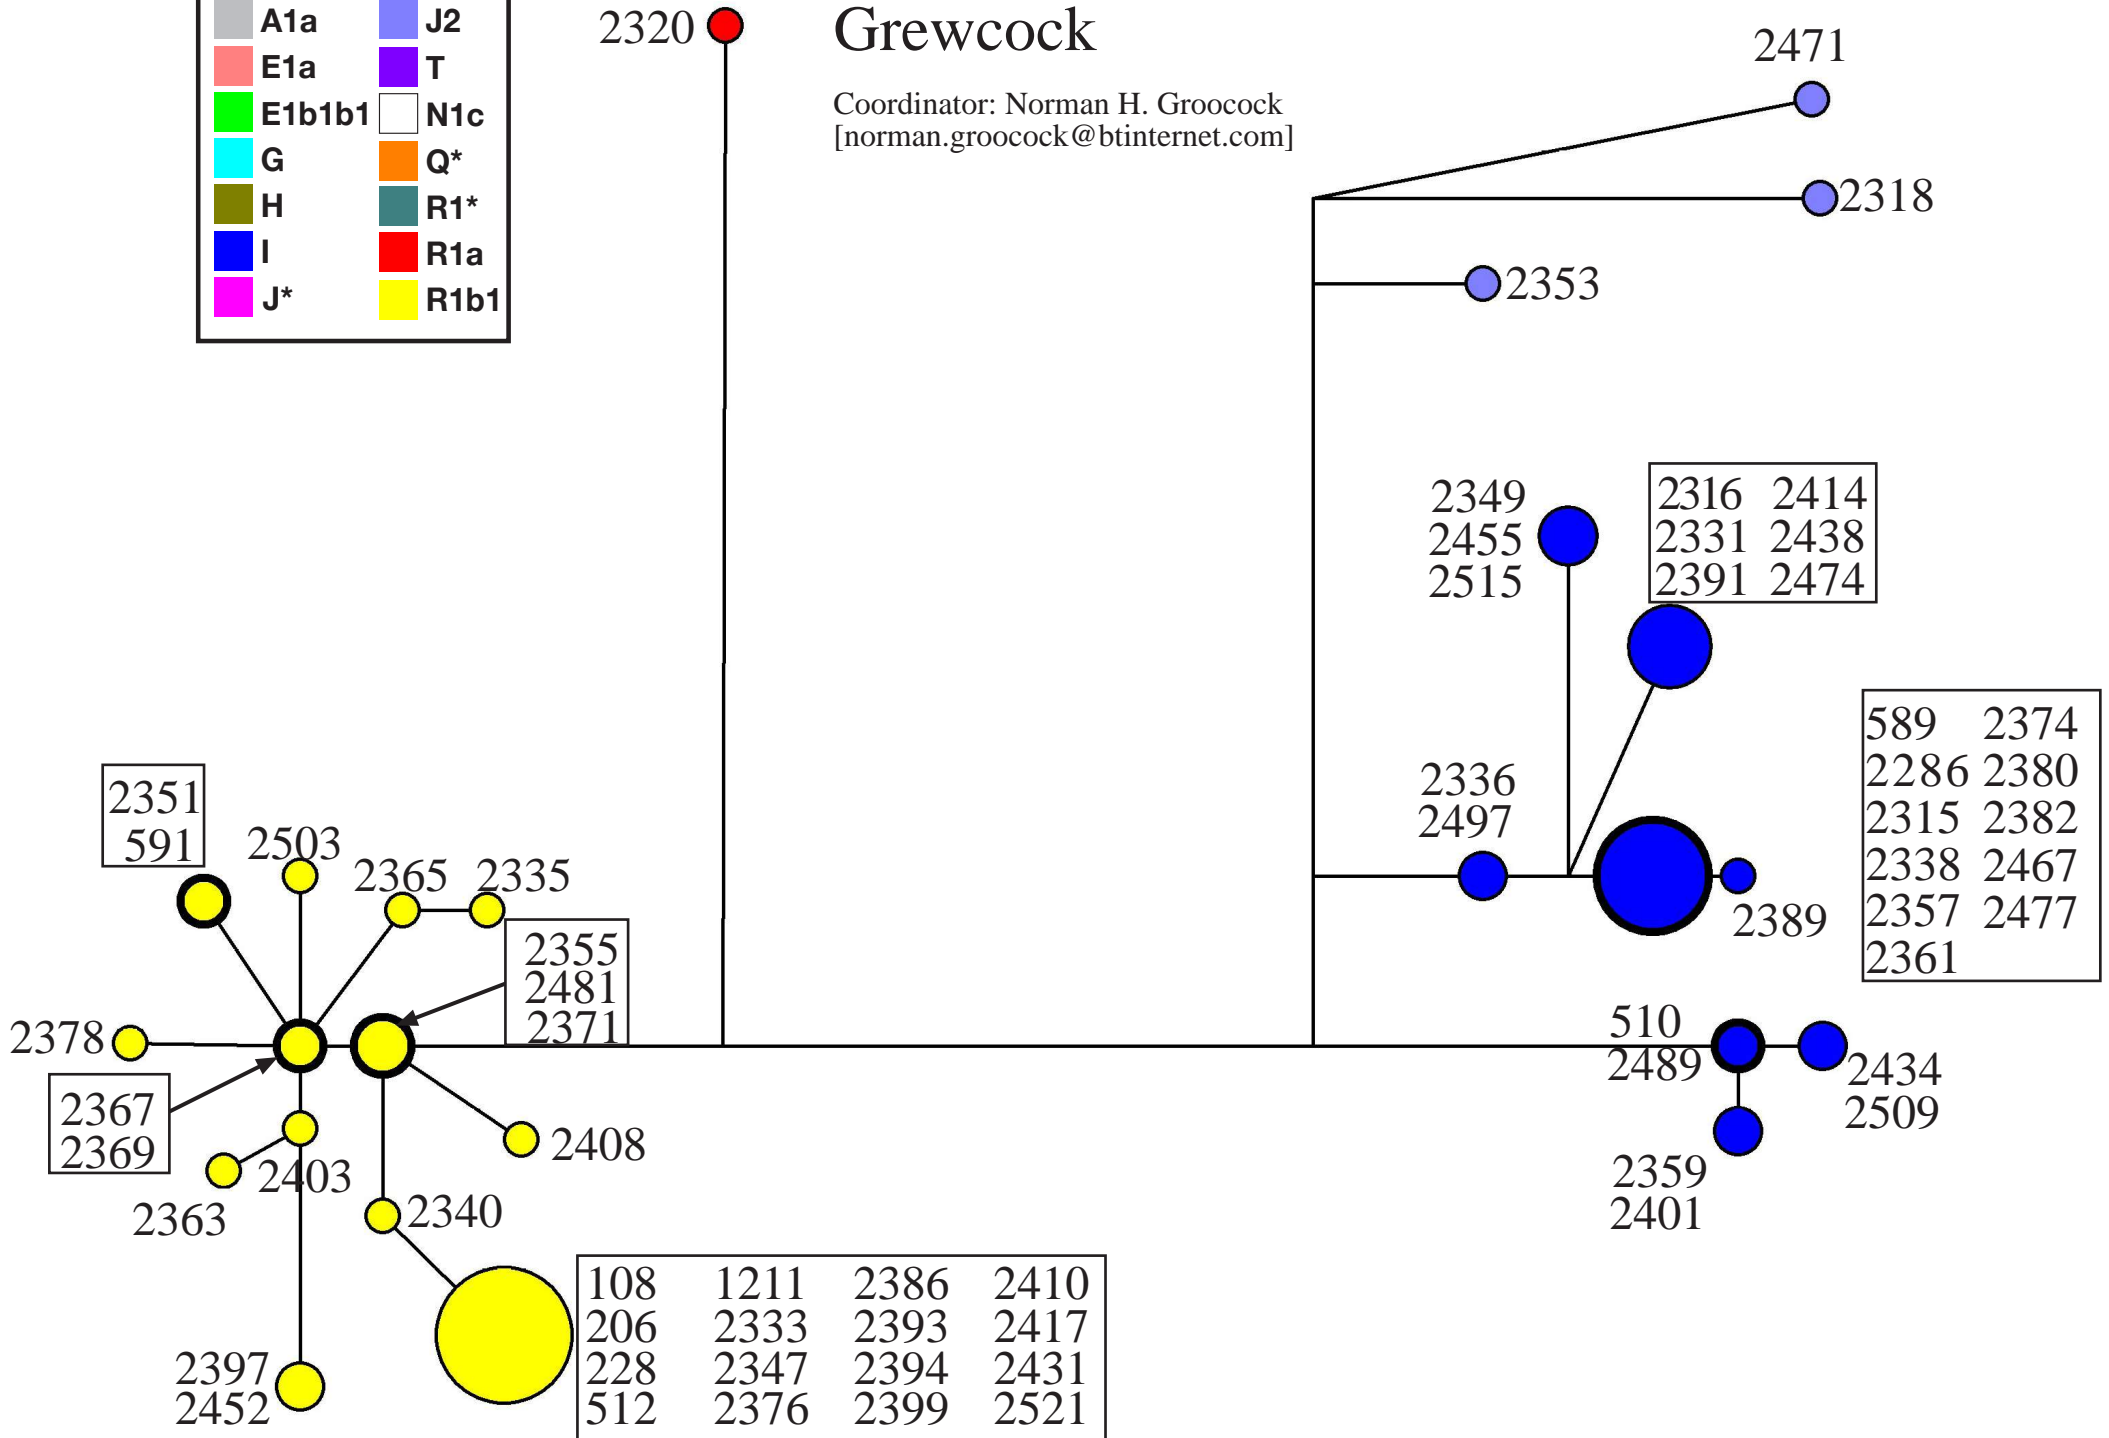

2320

# Grewcock

Coordinator: Norman H. Grocock  
 [norman.grocock@btinternet.com]

2471

2349  
2455  
2515

2316	2414
2331	2438
2391	2474

2336  
2497

589	2374
2286	2380
2315	2382
2338	2467
2357	2477
2361	

510  
2489  
2359  
2401

2434  
2509

2351
591

2503

2365

2335

2355
2481
2371

2408

108	1211	2386	2410
206	2333	2393	2417
228	2347	2394	2431
512	2376	2399	2521

2378

2367
2369

2363